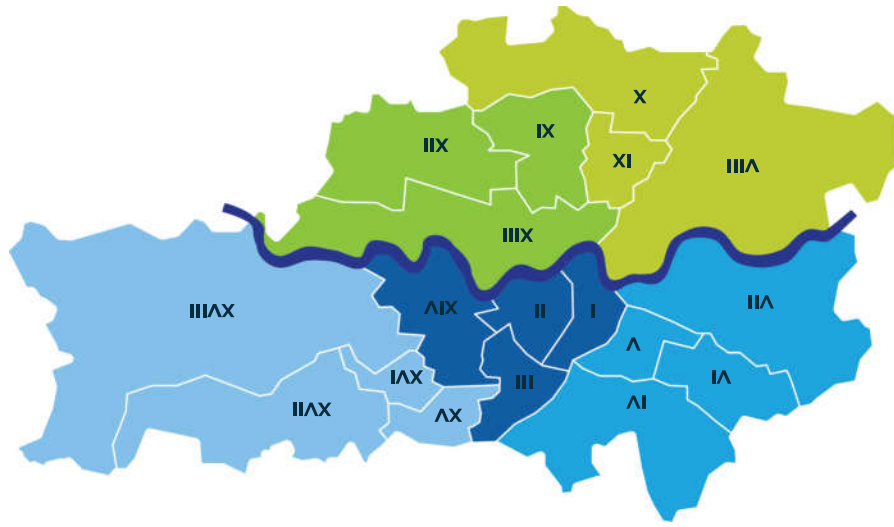

ODBIÓR ODPADÓW ZIELONYCH W KRAKOWIE

Dzielnica XV Mistrzejowice
Dzielnica XVI Bieżanów
Dzielnica XVII Grębatów
Dzielnica XVIII Nowa Huta

Dzielnica XI Wola Duchacka
Dzielnica XII Prokocim-Bieżanów
Dzielnica XIII Podgórze

Dzielnica VIII Dębniki
Dzielnica IX Kağanówki
Dzielnica X Swoszowice

Dzielnica IV Prądnik Biały
Dzielnica V Łobzów
Dzielnica VI Bronowice
Dzielnica VII Zwierzyniec

Dzielnica I Stare Miasto
Dzielnica II Grzegorzki
Dzielnica III Prądnik Czerwony
Dzielnica XIV Czyżyny